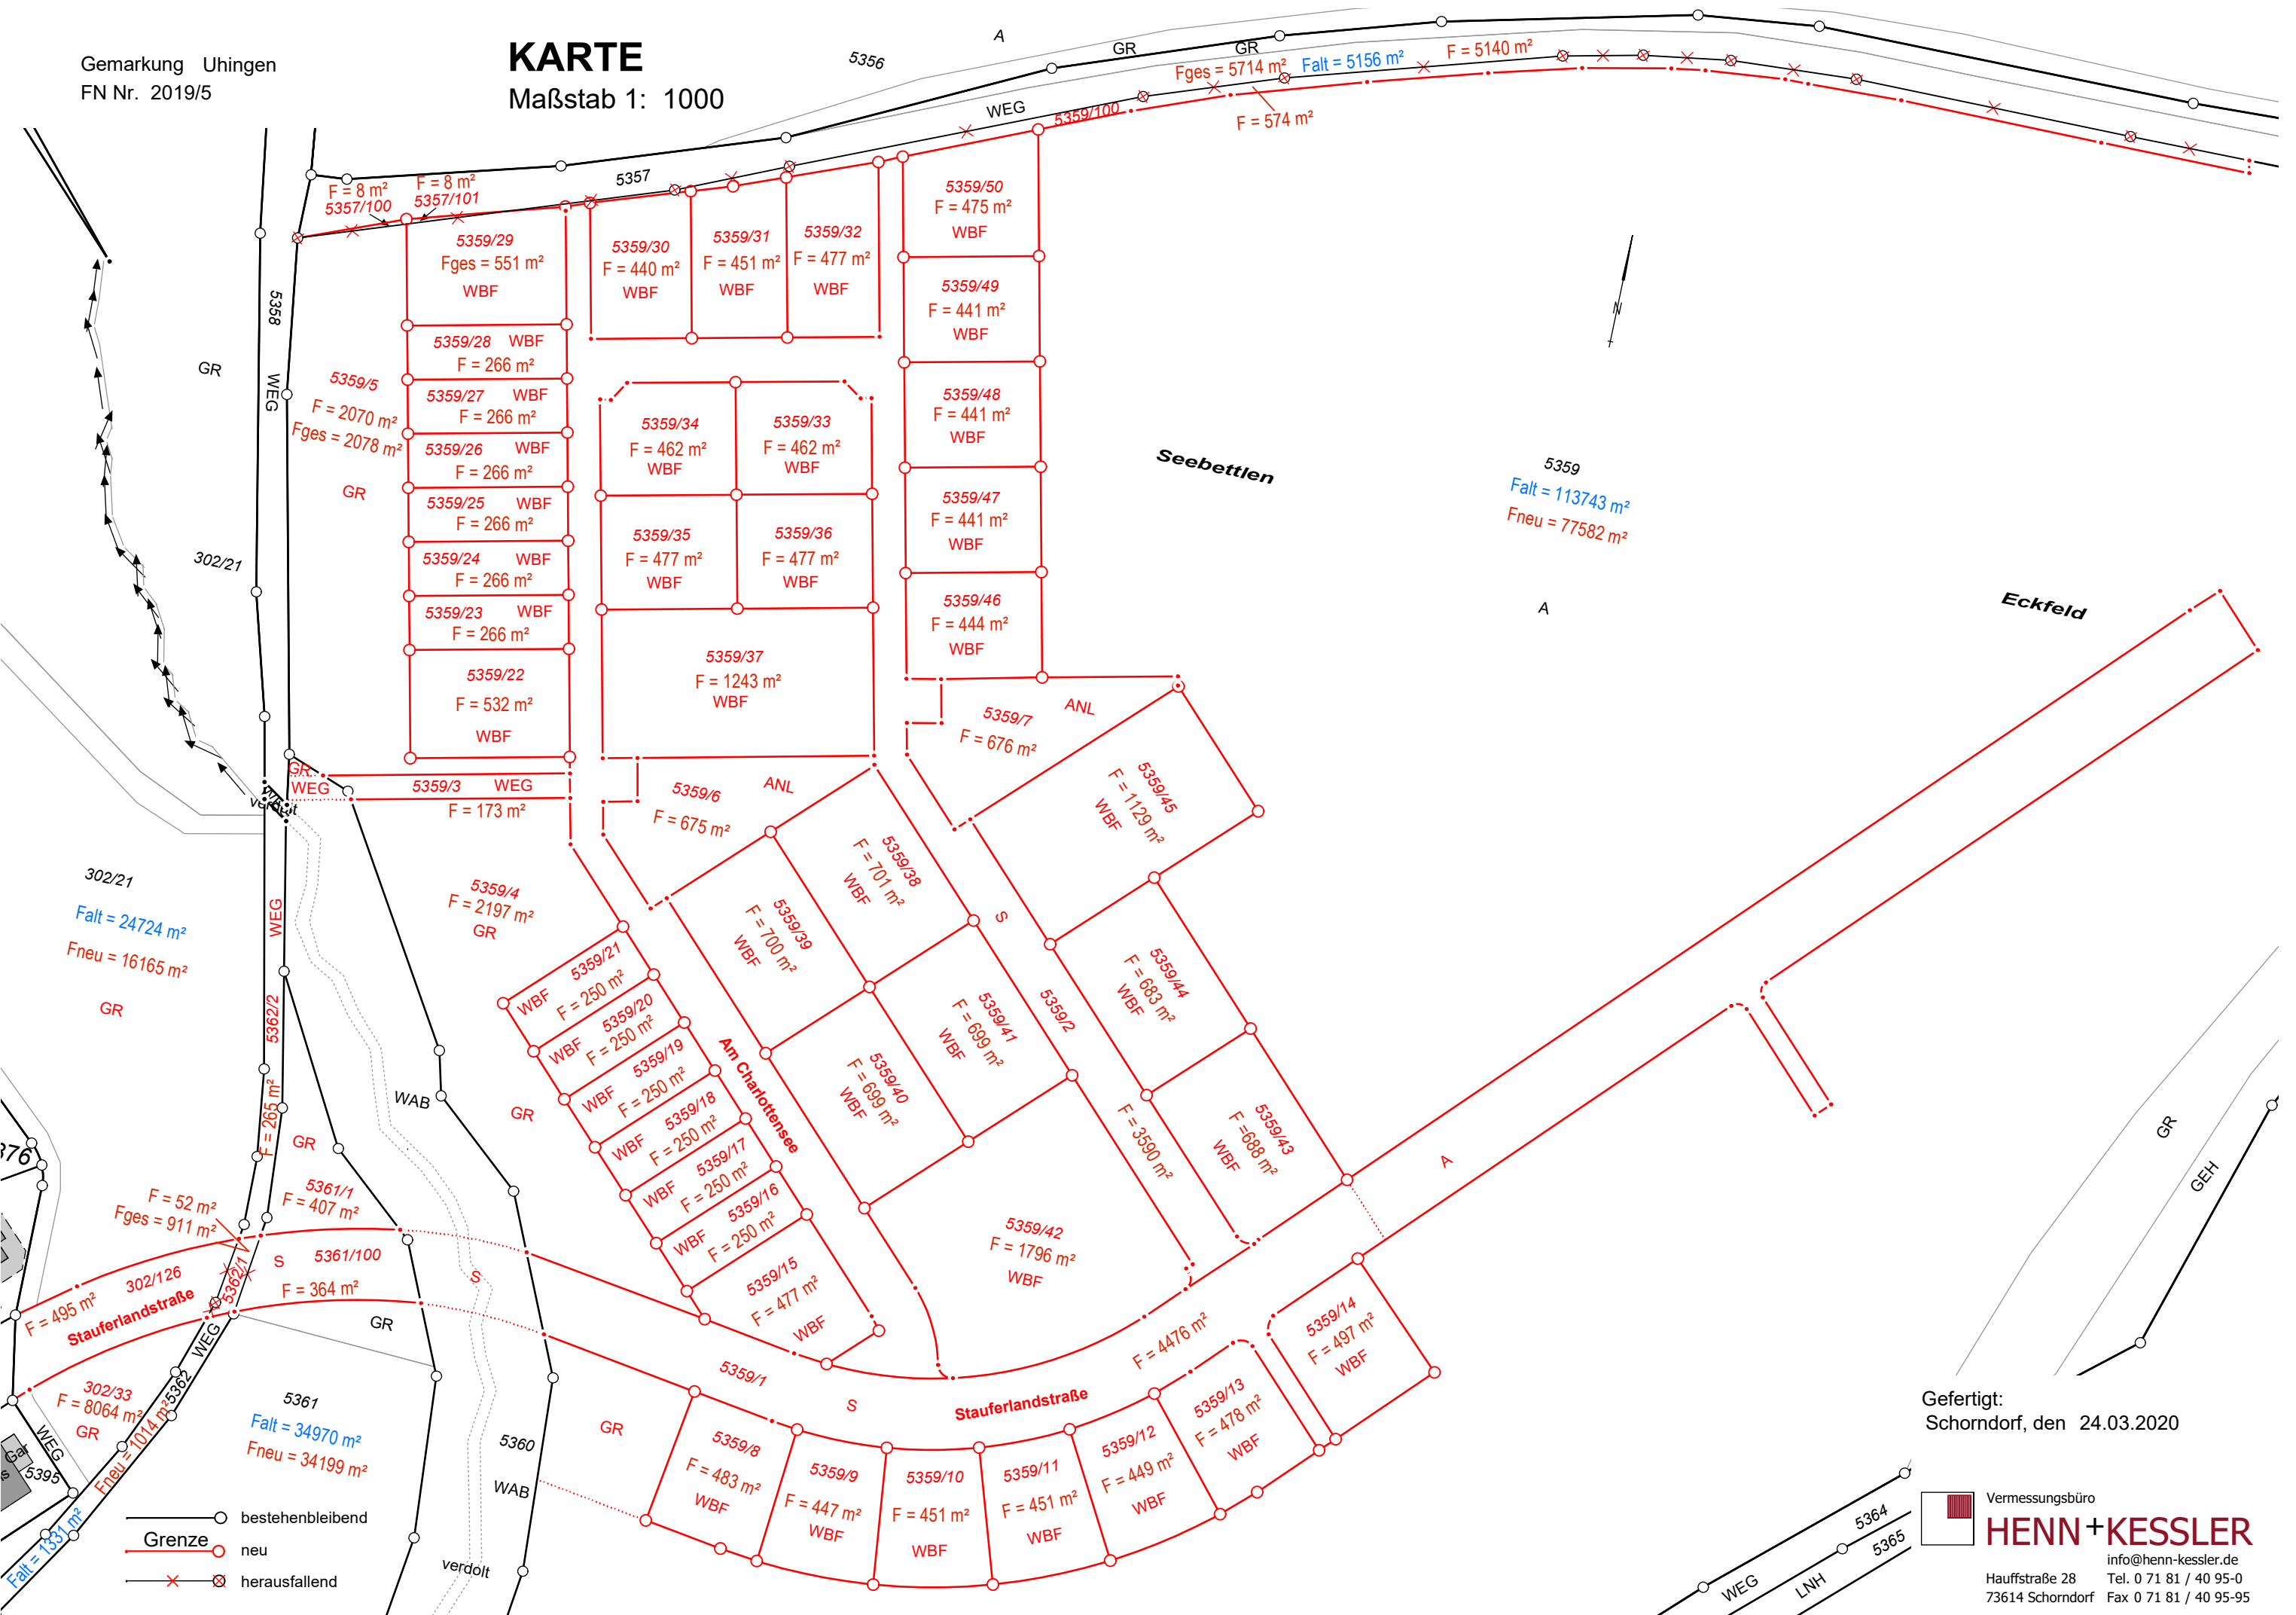

KARTE

Maßstab 1: 1000

Gefertigt:
Schorndorf, den 24.03.2020

- bestehenbleibend
- Grenze — neu
- ✕ — herausfallend